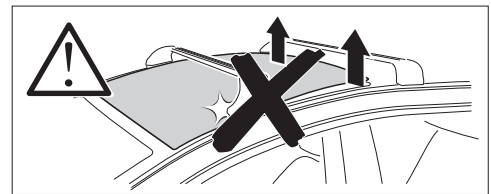

1

Kit 145239

VAUXHALL/OPEL Corsa, 5-dr Hatchback, 20-
PEUGEOT 208, 5-dr Hatchback, 20-

ISO 11154-E

THULE WingBar Evo	THULE WingBar Edge	THULE WingBar	THULE SquareBar Evo	Evo X (scale)	Edge X (scale)
VAUXHALL/OPEL Corsa, 5-dr Hatchback, 20-				36,5	F
PEUGEOT 208, 5-dr Hatchback, 20-				36,5	F

THULE ProBar Evo	THULE SlideBar Evo	X (mm/inch)		
VAUXHALL/OPEL Corsa, 5-dr Hatchback, 20-		1016 mm / 40"		
PEUGEOT 208, 5-dr Hatchback, 20-		1016 mm / 40"		

THULE WingBar Evo	THULE WingBar Edge	THULE WingBar	THULE SquareBar Evo	Evo Y (scale)	Edge Y (scale)
VAUXHALL/OPEL Corsa, 5-dr Hatchback, 20-				30,5	R
PEUGEOT 208, 5-dr Hatchback, 20-				30,5	R