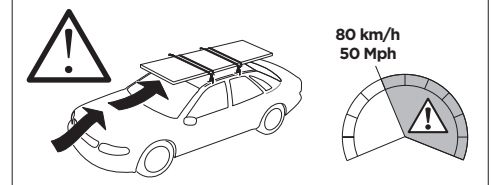

1

Kit 145239

VAUXHALL/OPEL Corsa, 5-dr Hatchback, 20-
PEUGEOT 208, 5-dr Hatchback, 20-

ISO 11154-E

THULE WingBar Evo	THULE WingBar Edge	THULE WingBar	THULE SquareBar Evo	Evo X (scale)	Edge X (scale)
VAUXHALL/OPEL Corsa, 5-dr Hatchback, 20-				36,5	F
PEUGEOT 208, 5-dr Hatchback, 20-				36,5	F

THULE ProBar Evo	THULE SlideBar Evo	X (mm/inch)		
VAUXHALL/OPEL Corsa, 5-dr Hatchback, 20-		1016 mm / 40"		
PEUGEOT 208, 5-dr Hatchback, 20-		1016 mm / 40"		

THULE WingBar Evo	THULE WingBar Edge	THULE WingBar	THULE SquareBar Evo	Evo Y (scale)	Edge Y (scale)
VAUXHALL/OPEL Corsa, 5-dr Hatchback, 20-				30,5	R
PEUGEOT 208, 5-dr Hatchback, 20-				30,5	R